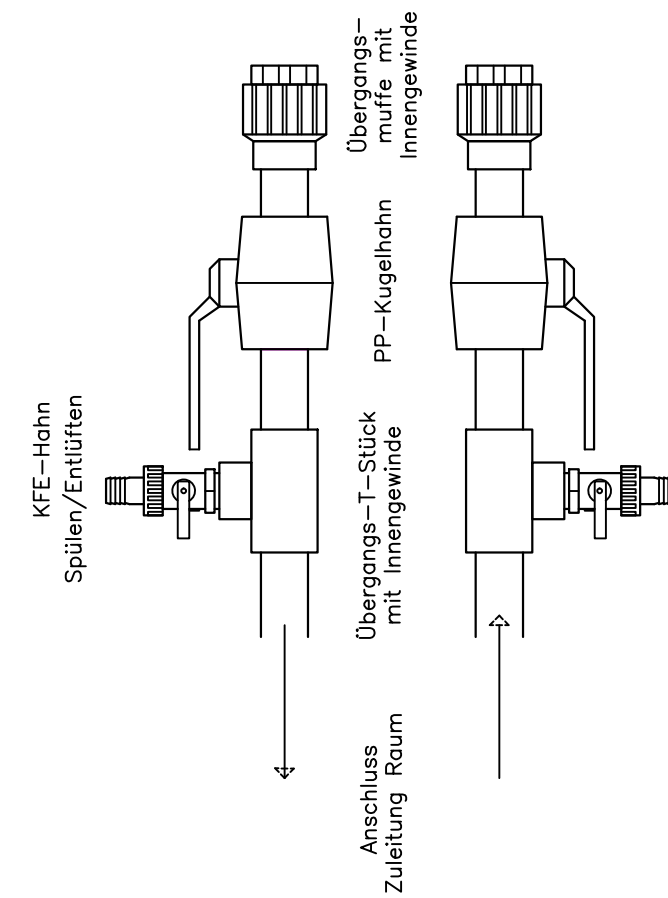

Zonenregelgruppe

zur Einzelraumregelung von Räumen mit Regelventil
 lieferbar auch mit Regel- und Regulierventil (Herst. z.B. Oventrop Cocon QTZ)

Absperrgruppe

zum Anschluss an
 bauseitiges Regel- bzw. Regel- und Regulierventil

Regeldetail
 Absperr- und Zonenregelgruppe
 2-Leiter-System Heizen ODER Kühlen
 Ausführung: DN15 - DN 32

ClimaDomo Heiz- und Kühlsysteme GmbH
 Weimarerische Straße 30
 99625 Kölleda
 Tel.: (03635) 602690 * Fax: (03635) 6026919
 Homepage: www.climadomo.de
 E-Mail: info@climadomo.de