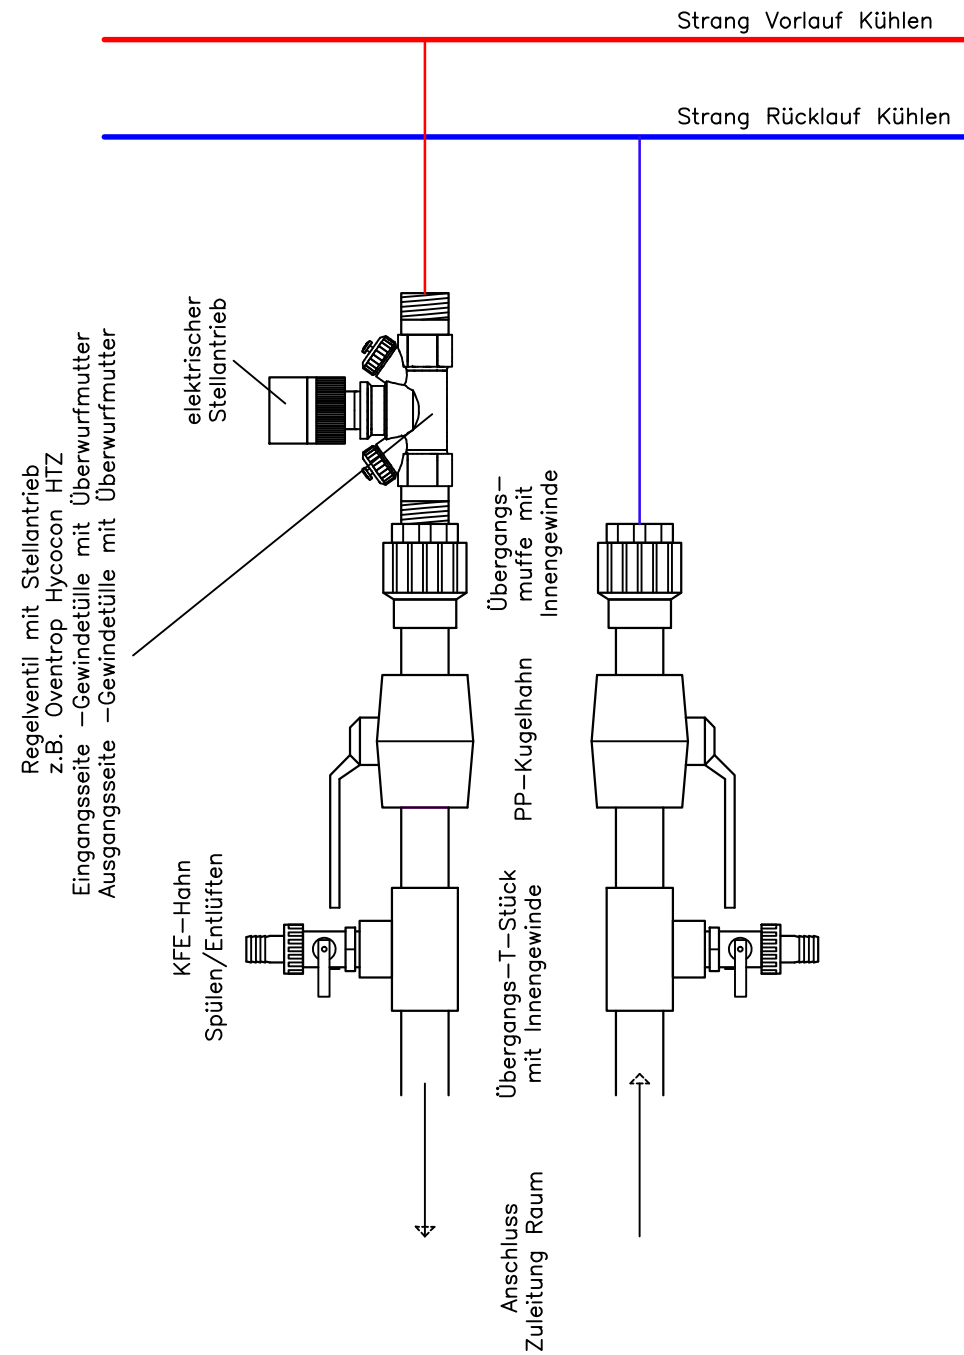

Zonenregelgruppe

zur Einzelraumregelung von Räumen mit Regelventil
 lieferbar auch mit Regel- und Regulierventil (Herst. z.B. Oventrop Cocon QTZ)

Absperrgruppe

zum Anschluss an
 bauseitiges Regel- bzw. Regel- und Regulierventil

Regeldetail
 Absperr- und Zonenregelgruppe
 2-Leiter-System Heizen ODER Kühlen
 Ausführung: DN15 - DN 32

ClimaDomo Heiz- und Kühlsysteme GmbH
 Weimarerische Straße 30
 99625 Kölleda
 Tel.: (03635) 602690 * Fax: (03635) 6026919
 Homepage: www.climadomo.de
 E-Mail: info@climadomo.de